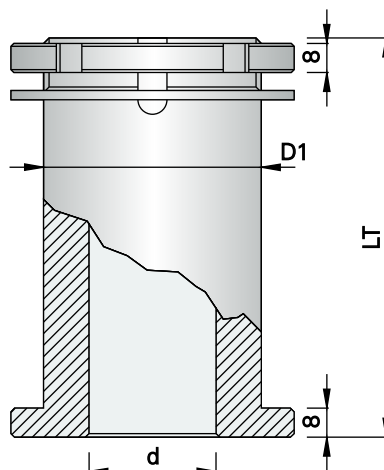

Pair of reducing bushes with collar.

Par de anillos reduccion con borde.

Paire de bagues de réductions avec épaulement.

Paar von Reduzierbüchsen mit Bund.

- Completo di ghiera filettata e anello anti - svitamento.
- Utilizzabile per utensili con rotazione sia oraria che anti - oraria.