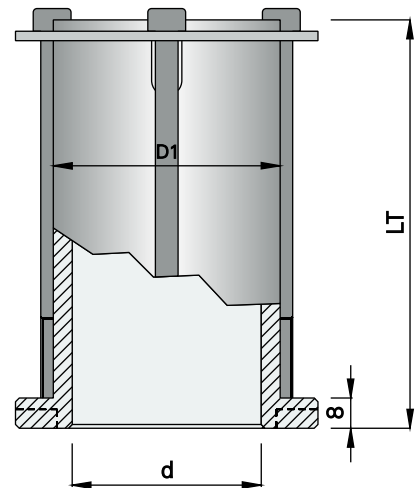

- Utilizzabile per utensili con rotazione sia oraria che anti - oraria.

D1	LT	d	COD.
60	40	50	0302C04050
60	50	50	0302C05050
60	60	50	0302C06050
60	70	50	0302C07050
60	80	50	0302C08050
60	90	50	0302C09050
60	100	50	0302C10050
60	110	50	0302C11050
60	120	50	0302C12050