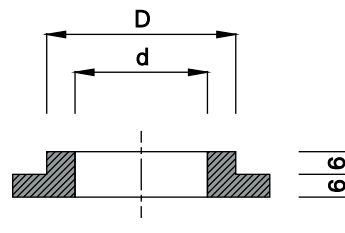

373

Coppia di bussole di riduzione con flangia

D	d	COD. (COPPIA/PAIR)
35	30	0373353000
40	30	0373403000
40	35	0373403500
50	30	0373503000
50	35	0373503500
50	40	0373504000
SPECIALE		0373SPECIA

D	d	COD. (COPPIA/PAIR)
50	30	0373A50300
50	31.75	0373A50310
50	35	0373A50350
50	40	0373A50400

Pair of reducing bushes with collar.

Par de anillos reduccion con borde.

Paire de bagues de réductions avec épaulement.

Paar von Reduzierbüchsen mit Bund.

- Completo di ghiera filettata e anello anti - svitamento.
- Utilizzabile per utensili con rotazione sia oraria che anti - oraria.