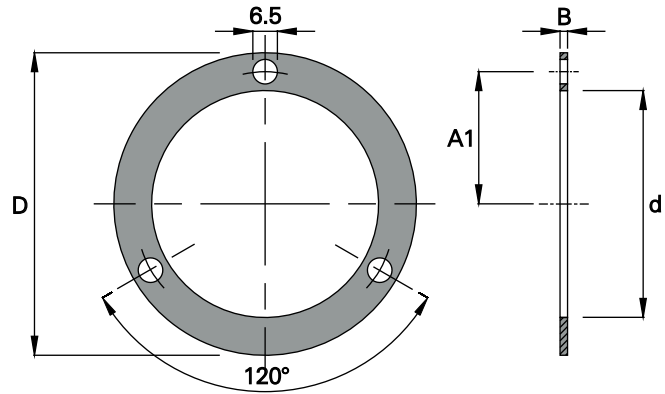

 Spacing rings.

 Anillos distanciadores.

 Bagues de réglage.

 Zwischenringe.

371 - C

Anelli distanziali

D	B	d	A1	COD.
80	0.1	60	35	0371C00160
80	0.5	60	35	0371C00560
80	1	60	35	0371C01060
80	3	60	35	0371C03060
80	4	60	35	0371C04060
80	5	60	35	0371C05060
80	6	60	35	0371C06060
80	7	60	35	0371C07060
80	8	60	35	0371C08060
80	9	60	35	0371C09060
80	10	60	35	0371C10060
80	12	60	35	0371C12060
80	14	60	35	0371C14060
80	16	60	35	0371C16060
80	20	60	35	0371C20060
80	25	60	35	0371C25060