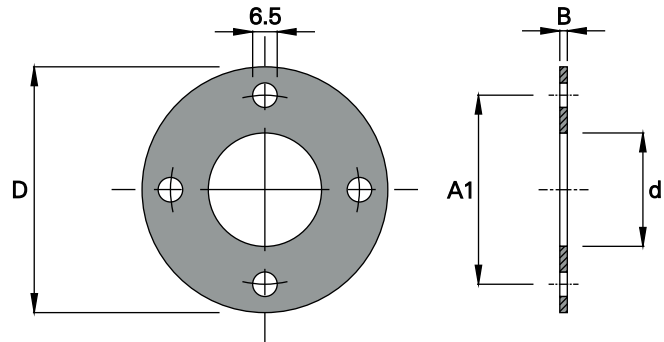

Spacing rings.

Anillos distanciadores.

Bagues de réglage.

Zwischenringe.

D	B	d	A1	COD.
65	0.1	30	50	0371B00130
65	0.5	30	50	0371B00530
65	1	30	50	0371B01030
65	2	30	50	0371B02030
65	4	30	50	0371B04030
65	6	30	50	0371B06030
65	8	30	50	0371B08030
65	0.1	31.75	50	0371B00131
65	0.5	31.75	50	0371B00531
65	1	31.75	50	0371B01031
65	2	31.75	50	0371B02031
65	4	31.75	50	0371B04031
65	6	31.75	50	0371B06031
65	8	31.75	50	0371B08031
65	0.1	35	50	0371B00135
65	0.5	35	50	0371B00535
65	1	35	50	0371B01035
65	2	35	50	0371B02035
65	4	35	50	0371B04035
65	6	35	50	0371B06035
65	8	35	50	0371B08035
65	0.1	40	50	0371B00140
65	0.5	40	50	0371B00540
65	1	40	50	0371B01040
65	2	40	50	0371B02040
65	4	40	50	0371B04040
65	6	40	50	0371B06040
65	8	40	50	0371B08040
80	0.1	50	65	0371B00150
80	0.5	50	65	0371B00550
80	1	50	65	0371B01050
80	2	50	65	0371B02050
80	4	50	65	0371B04050
80	6	50	65	0371B06050
80	8	50	65	0371B08050